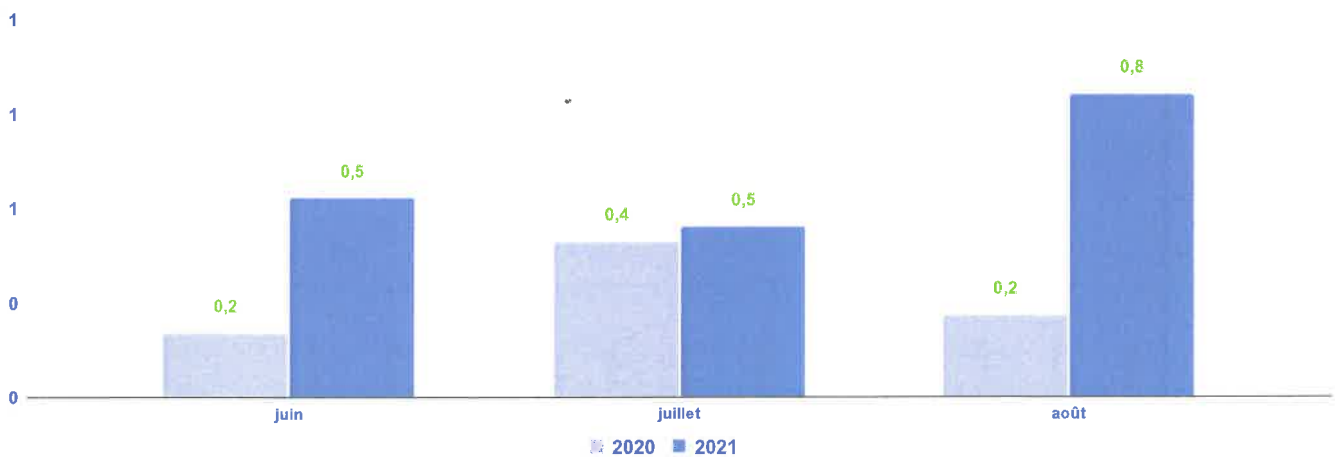

**Aire CAMPING-CAR PARK DE
Formerie**

Evolution du nombre de nuits

Part des étrangers

2020	2021
37%	23%

Détail par pays

	2020	2021
 Allemagne	3%	3%
 Belgique	86%	65%
 Espagne	0%	5%
 Italie	0%	0%
 Pays-Bas	3%	20%
 Royaume-Uni	7%	8%
 Autres	0%	0%

Taux de fréquentation

32%
Durée moyenne des séjours

**1,2
jours**
Nombre de réservations

**20
nuits**

Evolution du chiffre d'affaires TTC entre 2020 et 2021 (en milliers d'euros)

Quelques chiffres du réseau CAMPING-CAR PARK