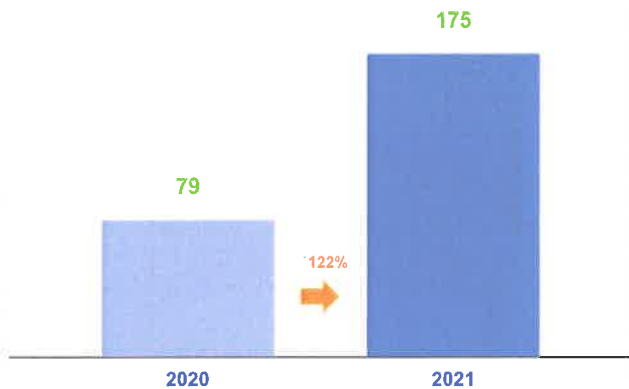

**Aire CAMPING-CAR PARK DE
Formerie**

Evolution du nombre de nuits

Part des étrangers

2020	2021
37%	23%

Détail par pays

	2020	2021
 Allemagne	3%	3%
 Belgique	86%	65%
 Espagne	0%	5%
 Italie	0%	0%
 Pays-Bas	3%	20%
 Royaume-Uni	7%	8%
 Autres	0%	0%

Taux de fréquentation

32%
Durée moyenne des séjours

**1,2
jours**
Nombre de réservations

**20
nuits**

Evolution du chiffre d'affaires TTC entre 2020 et 2021 (en milliers d'euros)

Quelques chiffres du réseau CAMPING-CAR PARK